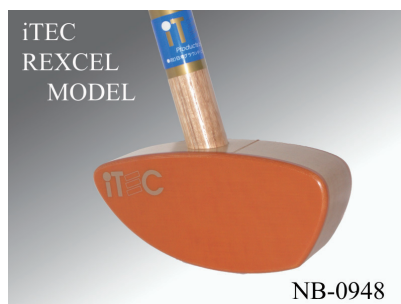

## ウイングモデルクラブ

フェイスに黒積層ベークを用い、打球特性をアップさせています。  
 低部のジュラルミン製ソールにより安定した打球が得られます。

クラブサイズ / 84cm  
 平均重量 / 約550g (84cm用)  
 素材 / ヘッド本体：木製  
       フェイス：積層ベーク  
       シャフト：木製  
       グリップ：ファインエラストマー (RB-1406)  
               ポリウレタンレザー (RB-0606)  
 カラー / ブルー、グリーン、レッド、  
           オレンジ、イエロー、パープル

両面ベークフェイス!  
 右打ち、左打ち兼用です!

RB-1406

RB-0606

NB-0948

両面ベークフェイス!  
 右打ち、左打ち兼用です!

¥7,480 (税込)

## ビギナーズクラブ (ポリウレタンカラーレザーグリップ)

フェイス両面にベークライトを使用し、右打者、左打者兼用クラブです。  
 ウィニングモデルクラブを比較し、フェイスの材質を見直すことで、  
 さらに安価化を実現しました。初心者、またはチーム練習用には最適です。

クラブサイズ / 84cm  
 平均重量 / 約550g (84cm用)  
 素材 / ヘッド本体：木製  
       フェイス：ベークライト (両面)  
       シャフト：木製  
       グリップ：PUカラーレザー  
 カラー / ブルー、グリーン、レッド、  
           オレンジ、イエロー、パープル