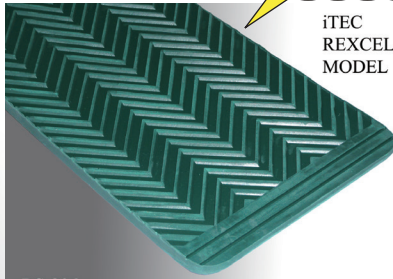

## グラウンド・ゴルフ用アクセサリ②

**RS-150 スコアカードS (B6)**  
550円(税込)

RS-150

極厚上質紙使用で100枚綴り！  
スコアカードケースを使用できます！  
●サイズ：B 6版（縦127×横181mm）100枚綴り

**RS-151 スコアカードL (B5)**  
550円(税込)

RS-151

従来品の2倍厚さ！  
上質紙を使用している為、  
しっかりした書き心地！  
100枚綴りです！  
●サイズ：B 5版  
（縦181×横257mm）100枚綴り

**RS-155 鉛筆セット**

RS-155

2,310円/セット  
（税込）  
●100本セット

**RS-181 軽量スタート表示板セット**  
16,500円(税込)～  
※No.9～No.24は別途見積

RS-181

●素材：アルミ合金  
●サイズ：18cm（横）×15cm（縦）  
●カラー：ブルー、グリーン、レッド  
※収納バック付

**RS-206 スタートマット**  
2,970円(税込)

RS-206

RS-206

アイテック独自の  
滑り止め付きです！

スタートマット専用  
コースシール付き※です！

●素材：合成ゴム  
●寸法：320mm（長さ）×120mm（幅）  
●カラー：イエロー、ライトグリーン、レッド  
●付属品：スタートマット専用コースシール（※No.1～4：1枚、又はNo.5～8：1枚いずれかお選び下さい）

**RS-156 取替用ホールスタンド\* (3個入)**  
682円(税込)