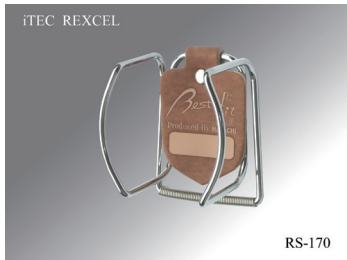

### RS-1171 クラブケース 3,850円(税込)

※パープルとレッドは完売

- 素材 : ポリエステル
- サイズ : 900mm (ロングクラブ対応)
- カラー : ブラック、ブルー、グリーン、オレンジ、ピンク、パープル、レッド
- その他 : ヘッド部両面保護布・クラブ全面内布付、ボール3個収納可、大型ポケット・ネームホルダー付

### RS-1162 クラブケース 3,080円(税込)

- 素材 : ポリエステル
- サイズ : 900mm (ロングクラブ対応)
- カラー : ブラック、レッド、ブルー、グリーン
- その他 : ボール3個収納可、小物入れ付き、ネームホルダー付き

### RS-170 ボールホルダー 880円(税込)

- 素材 : スチール (クロムメッキ)
- サイズ : 幅50×高60×奥42mm
- 重量 : 約27g
- その他 : ベルト取付用