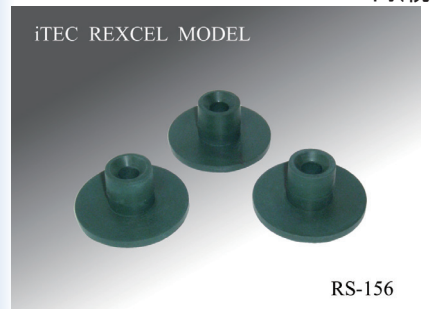

RS-206

RS-206

アイテック独自の  
滑り止め付きです！

スタートマット専用  
コースシール付き※です！

●素材：合成ゴム  
●寸法：320mm（長さ）×120mm（幅）  
●カラー：イエロー、ライトグリーン、レッド  
●付属品：スタートマット専用コースシール（※No.1～4：1枚、又はNo.5～8：1枚いずれかお選び下さい）

**RS-156 取替用ホールスタンド\* (3個入)**  
682円(税込)

RS-156

●素材：合成ゴム  
●サイズ：φ54mm（外径）×25mm（高さ）

**RS-188 冬用起毛手袋**  
1,980円(税込)

RS-188

手の甲（内側）に起毛素材を用い、  
保温性に優れています。

●素材：合成皮革（手の平）ナイロン（手の甲）  
●カラー：ネイビー、エンジ  
●サイズ：S（ネイビー/エンジ）、M（ネイビー/エンジ）

**RS-195 夏用メッシュ手袋**  
1,760円(税込)