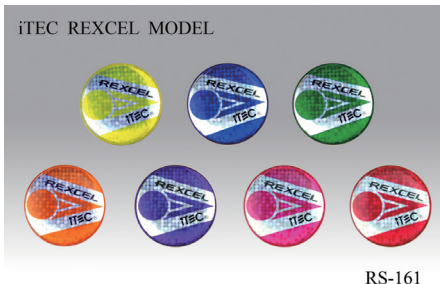

### RS-120 クラブ用ヘッドカバー 880円(税込)

- 素材 : ナイロン
- カラー : ネイビー、インジ
- ※(社)日本グラウンド・ゴルフ協会認定品用です。

### RS-140 6本用クラブケース 3,850円(税込)

- 素材 : ナイロン
- カラー : ネイビー、インジ
- サイズ : 900mm ※ボール用ケース付属

### RS-160 メタルマーカー 385円(税込)

- 素材 : スチール金メッキ
- 寸法 : φ22mm
- カラー : ブルー、パープル、イエロー、グリーン、オレンジ、レッド

### RS-161 アストロマーカー 440円(税込)

- 素材 : スチール金メッキ、ホロフィルム
- 寸法 : φ22mm
- カラー : イエロー、ブルー、グリーン、オレンジ、パープル、レッド、ピンク