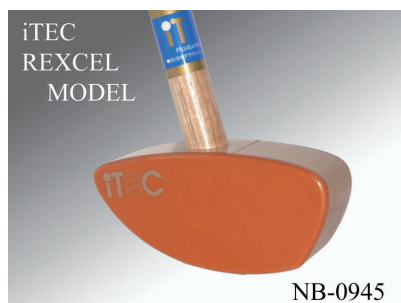

## ビギナーズクラブ (ポリウレタンカラーレザーグリップ)

フェイス両面にベークライトを使用し、右打者、左打者兼用クラブです。  
 ウィニングモデルクラブを比較し、フェイスの材質を見直すことで、  
 さらに安価化を実現しました。初心者、またはチーム練習用には最適です。

クラブサイズ / 84cm  
 平均重量 / 約550g (84cm用)  
 素材 / ヘッド本体：木製  
       フェイス：ベークライト (両面)  
       シャフト：木製  
       グリップ：PUカラーレザー  
 カラー / ブルー、グリーン、レッド、  
           オレンジ、イエロー、パープル

NB-0948

NB-0948

NB-0945

初心者向きのです!

¥6,930 (税込)

## ビギナーズクラブ (ポリウレタン黒レザーグリップ)

NB-0948のグリップがポリウレタン黒レザーグリップになったタイプです。  
 初心者、又は練習用に最適です。

クラブサイズ / 84cm  
 平均重量 / 約550g (84cm用)  
 素材 / ヘッド本体：木製  
       フェイス：ベークライト (両面)  
       シャフト：木製  
       グリップ：PU黒レザー  
 カラー / ブルー、グリーン、レッド、  
           オレンジ、イエロー、パープル