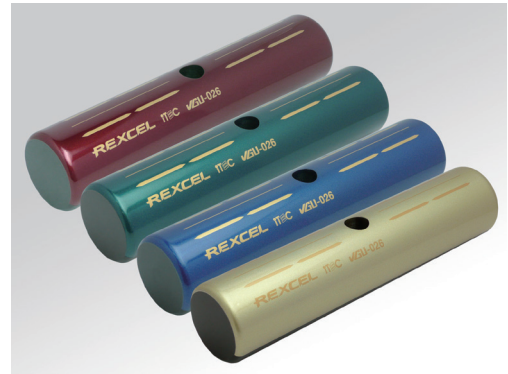

iTEC REXCEL MODEL GATE BALL

スーパーテックヘッド（型押）

強化木ヘッドとは違い、ヘッド専用の金型を取り付けたプレス機で成型しています。そのため、通常の強化木よりも繊維が密着し、高強度が得られます。上級者に人気があるヘッドです。

黒色（芯染型押タイプ）

No.	寸法 [mm]	重量 [g]	価格 (税込)	備考
8	φ45×200	440	11,000	黒色のみ
9	φ45×220	490	11,000	黒色のみ ねじ込みはオーダー
10	φ45×240	530	11,000	黒色のみ ねじ込みはオーダー

iTEC REXCEL MODEL

スーパーテックヘッド（芯染型押）
<十字固定タイプ>

カラー色（芯染型押タイプ）

No.	寸法 [mm]	重量 [g]	価格 (税込)	備考
108	φ45×200	440	13,200	青、緑、赤、金色
109	φ45×220	490	13,200	青、赤色 十字のみ ねじ込みはオーダー
110	φ45×240	530	13,200	青、赤色 十字のみ ねじ込みはオーダー

強化木ヘッド（十字接続）

iTEC REXCEL MODEL

強化木ヘッド（φ50）

素材は木だけど・・・
強度は十分あります！

自然色（茶色）

No.	寸法 [mm]	重量 [g]	価格 (税込)	備考
3	φ45×200	410	9,900	ねじ込みは オーダー
11	φ45×220	440	9,900	ねじ込みは オーダー
12	φ45×240	480	9,900	ねじ込みは オーダー
14	φ50×200	500	9,900	十字

リング付強化木ヘッド（十字接続）

iTEC
REXCEL MODEL

リング付強化木ヘッド

強度アップ！
高級感アップ！

自然色（茶色）

No.	寸法 [mm]	重量 [g]	価格 (税込)	備考
4	φ45×200	440	13,200	ねじ込み可
5	φ45×220	480	13,200	ねじ込みは オーダー