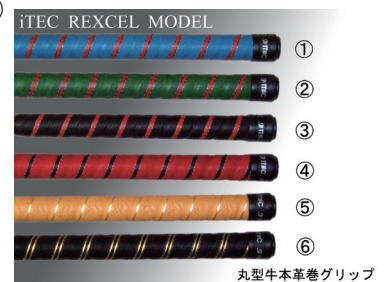

## アルミズームシャフト

アルミ製で長さ調整ができるシャフトです。  
長さの調整幅が広いので、プレーヤー1人1人の好みに合わせたシャフト長さをお選びいただけます。

シャフトカラー：ブラック、ブロンズ、シルバー、レッド、パープル、グリーン、ブルー

※ 本シャフトは全て十字接続タイプです。

※ 別売のヘッドと同時購入された場合は専用ケース (No.225) を付属します。

## <No.14D>丸型牛本革巻グリップ

(シャフト価格) 14,850円 (税込)

(85cm用)	(80cm用)
伸縮サイズ : 600mm~850mm	伸縮サイズ : 600mm~800mm
平均重量 : 235g	平均重量 : 230g
収納寸法 : 550mm	収納寸法 : 500mm

グリップカラー：①ブルー/レッド線、②グリーン/レッド線、③ブラック/レッド線、  
④レッド/ブラック線、⑤ブロンズ/ゴールド線、⑥ブラック/ゴールド線