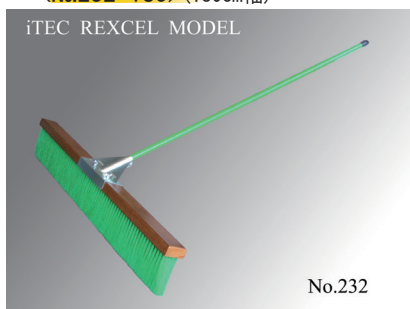

### No.232 ナイロコートブラシ

<No.232-90> (90cm幅)

<No.232-120> (120cm幅)

<No.232-150> (150cm幅)

<No.232-180> (180cm幅)

オープン価格

No.232

- ブラシサイズ：(長さ)×(幅)×(毛丈)：重量
    - ・90cm幅 900×75×130mm：3.0kg
    - ・120cm幅 1200×75×140mm：3.7kg
    - ・150cm幅 1500×75×140mm：4.9kg
  - 柄サイズ：φ25mm×1350mm
- ※90cm幅は毛色が青色になります。

### No.242 高級シタコートブラシ

<No.242-120> (120cm幅)

<No.242-150> (150cm幅)

<No.242-180> (150cm幅)

オープン価格

No.242

- ブラシサイズ：(長さ)×(幅)×(毛丈)：重量
  - ・120cm幅 1200×75×140mm：3.6kg
  - ・150cm幅 1500×75×140mm：4.8kg
- 柄サイズ：φ25mm×1350mm