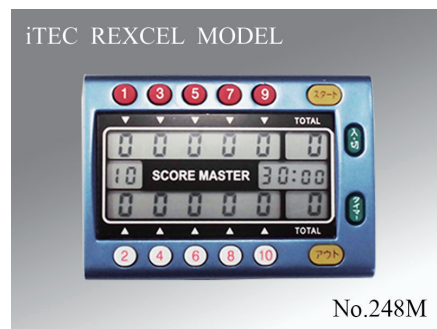

### No.248N スコアマスター

7,260円(税込)

No.245S

No.248M

- サイズ：(横)×(高さ)  
〈約〉95mm×65mm
- 電源：ソーラー式バッテリー  
補助電源：ボタン型リチウム電池1個  
(CR2025)

- サイズ：(横)×(高さ)×(厚さ)  
〈約〉84mm×60mm
- 電源：ボタン型リチウム電池1個  
(CR2032)