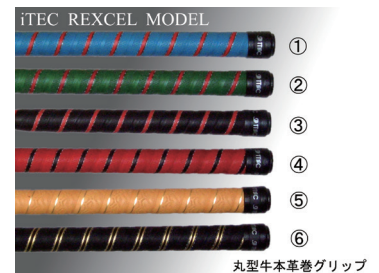

ITEC REXCEL MODEL GATE BALL

アルミコンパクトズームシャフト

アルミシャフトの中央部で分割（ネジ止め固定）することで小型化を図り、快適に持ち運びができるようになりました。また、シャフト長さ調整ができるため、一人一人に最適なシャフトが選べいただけます。

シャフトカラー：ブラック、ブロンズ、シルバー、パープル、レッド、グリーン、ブルー

※) 本シャフトは全て十字接続タイプです。

※) 別売のヘッドと同時購入された場合は専用ケース (No.225) を付属します。

<No.14A>丸型牛本革巻グリップ (シャフト価格) 18,700円 (税込)

グリップカラー：①ブルー/レッド線、②グリーン/レッド線、
③ブラック/レッド線、④レッド/ブラック線、
⑤ブロンズ/ゴールド線、⑥ブラック/ゴールド線

伸縮サイズ：600mm～880mm

平均重量：250g

収納寸法：360mm

<No.14ASS>八角型牛本革巻グリップ (シャフト価格) 23,100円 (税込)

グリップカラー：No.14Aの中からお選び下さい。

伸縮サイズ：600mm～880mm

平均重量：280g

収納寸法：360mm

<No.14ASSC>八角波型型牛本革巻グリップ (シャフト価格) 24,200円 (税込)

グリップカラー：No.14Aの中からお選び下さい。

伸縮サイズ：600mm～880mm

平均重量：280g

収納寸法：360mm

<No.14C>丸型ラバーグリップ (シャフト価格) 17,600円 (税込)

グリップカラー：ブラック、レッド、パープル、グリーン、ブルー

伸縮サイズ：600mm～880mm

平均重量：290g

収納寸法：360mm