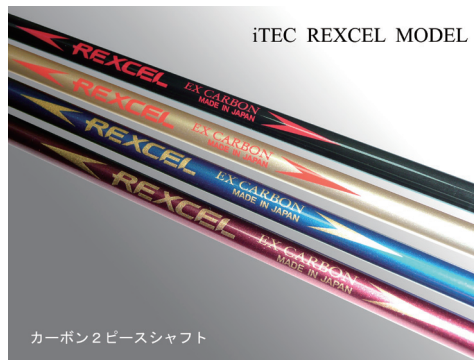

iTEC REXCEL MODEL GATE BALL

カーボン2ピースシャフト

カーボン製の2ピースシャフトです。ズームシャフトのように長さを変えることはできませんが、ご注文時に長さを指定していただくことでお客様一人一人に合わせた長さのシャフトを製作します。一度決めたシャフト長さを変更しない方におすすめです。 ※現在、全体がブルーになっています。
※) 十字接続タイプ、ねじ込みタイプの中からお選びください。

<No.21B>丸型牛本革巻グリップ

(シャフト価格) 16,500円 (税込)

グリップカラー : ①ブルー/レッド線、②グリーン/レッド線、③ブラック/レッド線、
④レッド/ブラック線、⑤ブロンズ/ゴールド線、⑥ブラック/ゴールド線
サイズ : 650mm~980mm (※1)
平均重量 : 約155g (※2)