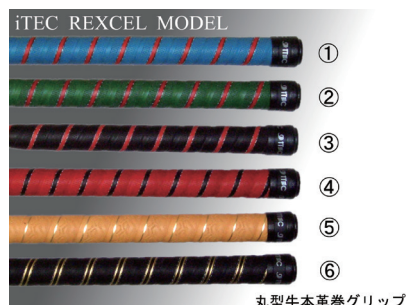

No.12G 牛本革グリップテープ® (取替用)

1,760円(税込)

丸型牛本革巻グリップ

- ●カラー：①ブルー ②グリーン
  ③ブラック/レッドライン
  ④レッド ⑤ブロンズ
  ⑥ブラック/ゴールドライン

※本商品はグリップテープのみです。
上写真は本商品を巻いた状態の写真です。
※グリップエンドキャップは含みません。