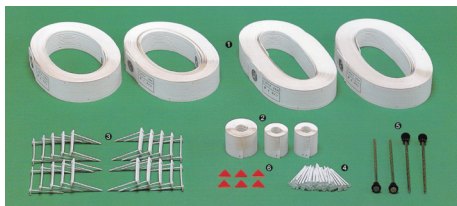

### No.235 50mm幅サンラインテープ （インサイド用）オープン価格

本格コート用ラインテープです。  
とても丈夫で常設コートにも使えます。

<付属品>

- ①インサイド用白色テープ（20m×2本、15m×2本）
- ②スタートエリア用白色テープ（2m×1本、1.05m×2本）
- ③テープ釘白色（20個）
- ④平頭白釘（50本）
- ⑤ロングスクリュー釘・ゴムパッキン付（φ5×175×4本）
- ⑥ポイント用赤三角マークシート（6枚）